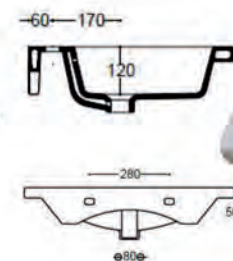

LAVABOS DE PORCELANA Y CRISTAL

LAVABOS DE PORCELANA ESTÁNDAR FONDO 46 CM SENO CENTRADO

Series R

61 x 46 71 x 46 81 x 46 C 91 x 46 C 101 x 46 C 121 x 46 C 121 x 46 2S 141 x 46 2S

LAVABOS DE PORCELANA DESPLAZADOS FONDO 46 CM SENO DESPLAZADO

81 x 46 IZQ 91 x 46 DCH 91 x 46 IZQ 101 x 46 DCH 101 x 46 CIZQ 121 x 46 DCH 121 x 46 IZQ

LAVABOS DE PORCELANA ESPECIALES: FONDO X CM SENO CENTRADO

51 x 40

LAVABOS DE PORCELANA KLOC 75 y 95