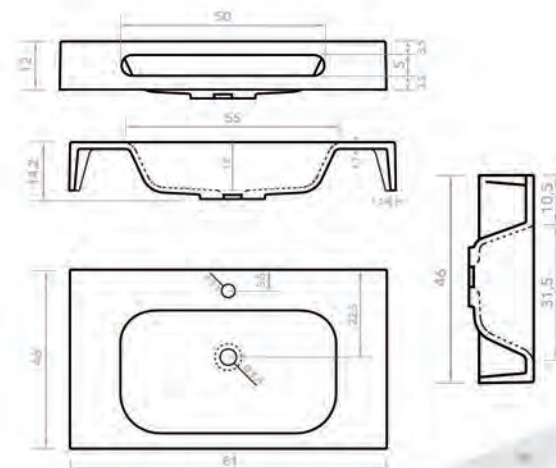

61x46 y 121x46xDoble requieren tornillos para instalación.

71-81-101-121 x46 (1 seno) requiere soportes (escuadras)

91x46 Bajo pedido requiere soportes (escuadras)