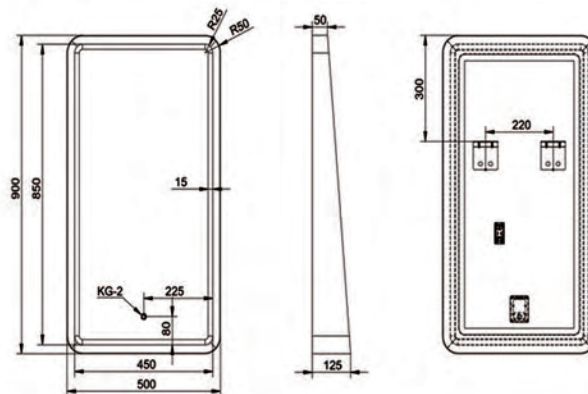

PORTRAIT

Espejo Led 5mm con estructura aluminio y repisa
20w 1650 Lumen
Cambio de temperatura de 3000 K-6500 K
Touch Swift

PORTRAIT

MEDIDA EXTERIOR > ESPEJO " PORTRAIT "
ANCHO 50 Cms
ALTO 90 Cms

Fondo 8 cms Marco Repisa Inferior