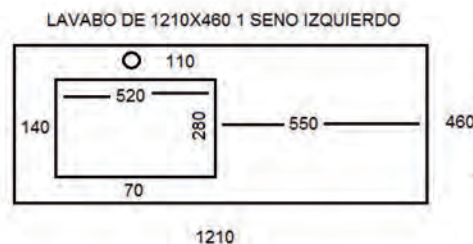

LAVABOS DE PORCELANA DESPLAZADOS FONDO 46 CM SENO DESPLAZADO