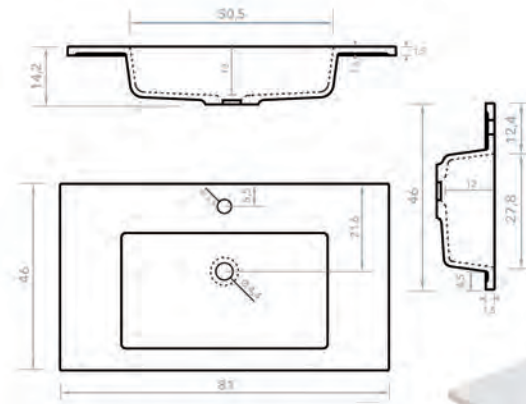

# SERIE ALBA

Medidas disponibles Serie ALBA

61-71-81-91-101-121 x46 (1-2 senos)

ALBA 81

61x46 requiere tornillos para instalación.

71-81-101-121 x46 (1-2 senos) requiere soportes (escuadras)

91x46 Bajo pedido requiere soportes (escuadras)