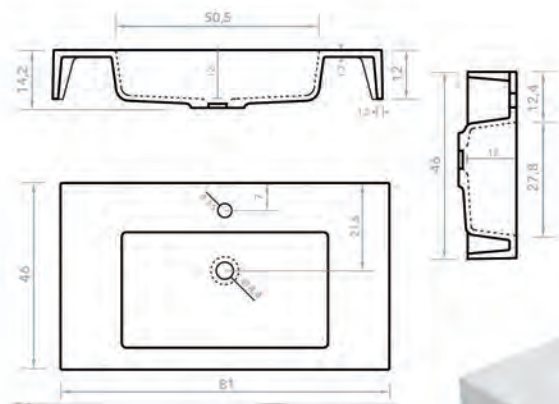

# SERIE ARIA

Medidas disponibles Serie ARIA

61-71-81-91-101-121 x46 (1-2 senos)

ARIA 81

61x46 requiere tornillos para instalación.

71-81-101-121 x46 (1-2 senos) requiere soportes (escuadras)

91x46 Bajo pedido requiere soportes (escuadras)