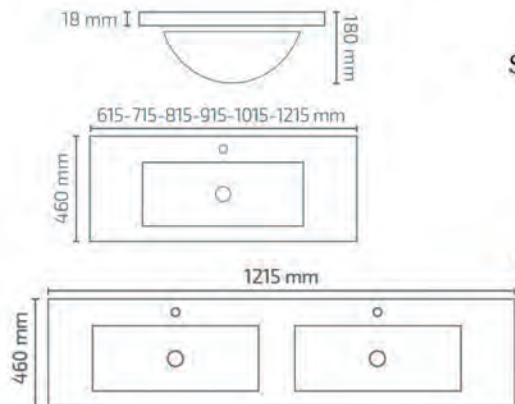

LAVABOS DE PORCELANA Y CRISTAL

LAVABOS DE PORCELANA ESTÁNDAR FONDO 46 CM SENO CENTRADO