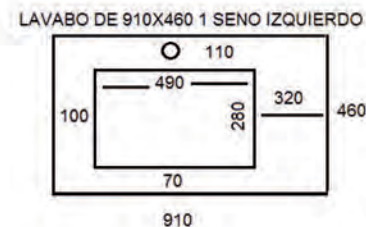

LAVABOS DE PORCELANA DESPLAZADOS FONDO 46 CM SENO DESPLAZADO