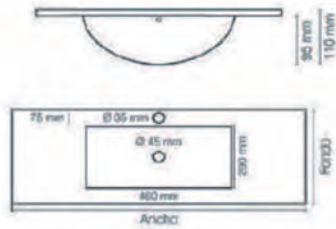

LAVABOS DE PORCELANA Y CRISTAL

LAVABOS DE CRISTAL: FONDO 40, 46 Y 49 CM salvo indicado SENO CENTRADO