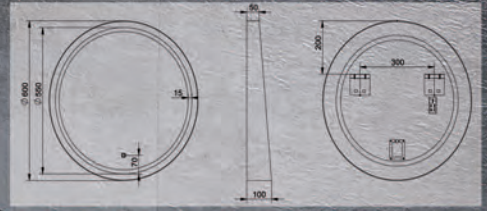

RODIN

Espejo Led 5mm con estructura de aluminio
20 W 1700 Lumen
Cambio de temperatura de 3000 K-6500 K
Touch Swift

Acabado	Medidas cm	Grosor (mm)	Potencia W	Lúmenes (lm)	Temperatura (K)	IP	Referencia
Negro mate	Ø 60	5	15	1550 - 1650	2700 - 6500	44	ESPROUND60DNEGMATPROGTOUCH