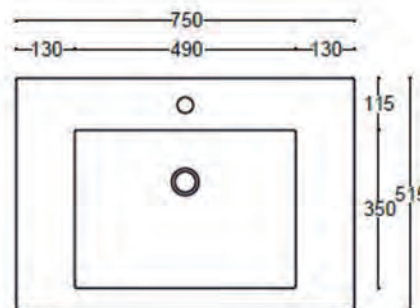

LAVABOS DE PORCELANA KLOC 75 y 95