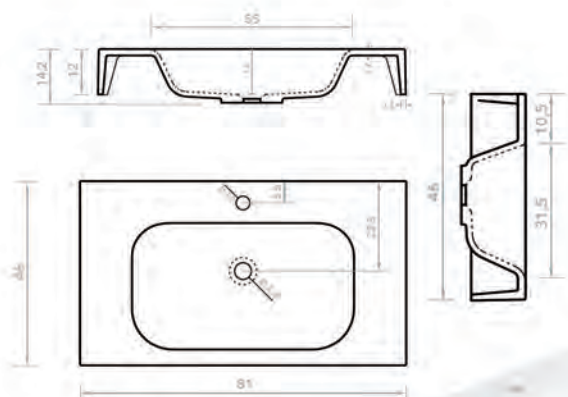

# SERIE HEBE

Medidas disponibles Serie HEBE

61-71-81-91-101-121 x46 (1-2 senos)

HEBE 81

61x46 y 121x46xDoble requieren tornillos para instalación.

71-81-101-121 x46 (1 seno) requiere soportes (escuadras)

91x46 Bajo pedido requiere soportes (escuadras)