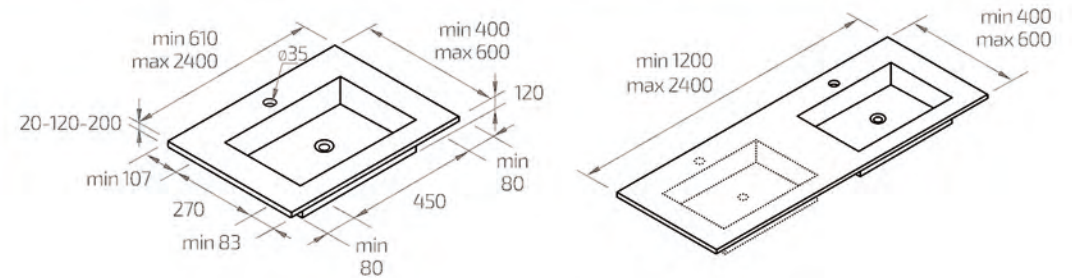

PIEDRA, COMPACT, PORCELÁNICO

ENCIMERAS A MEDIDA

modelo MICROPLUS

Modelo clásico de marcadas líneas rectas, perfecto para uso sobre mueble o suspendida

Disponible en varios formatos:

Con o sin grifo.
Altura de 120 ó 300mm.
Fondos de 35,45,55ó 65cm.
Ancho desde 55 a 155 cm.

Se suministran con embalaje especial reforzado