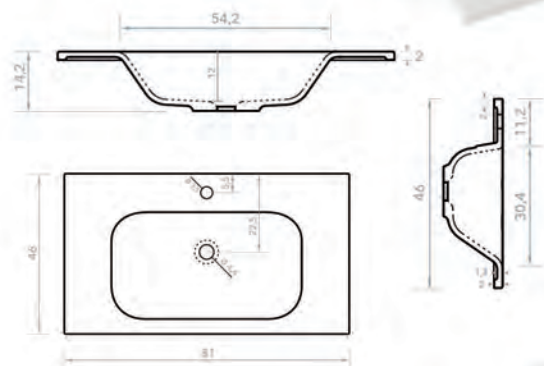

SERIE MILO

Medidas disponibles Serie MILO

61-71-81-91-101-121 x46 (1-2 senos)

SERIE MILO DESPLAZADO

Encimera Estandar
Tipo Solid Surface

Medidas disponibles Serie MILO Desplazado

121 x46 Seno Izquierdo / Derecho