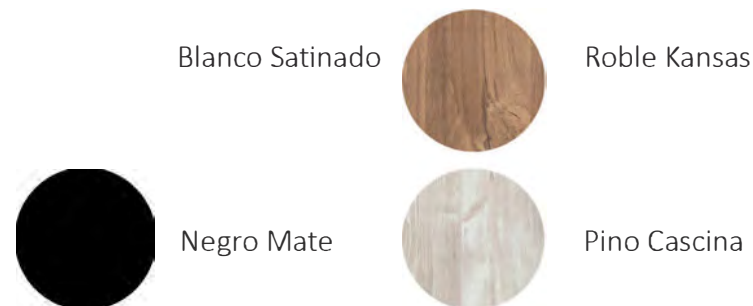

SERIE ALBORAN DIMENSIONES

ALBORÁN Módulos y Auxiliares	Ancho (mm)	Fondo (mm)	Alto (mm)
Módulo Puerta 40 2 cajones	400	450	630
Módulo Puerta 30 2 cajones	300	450	630
Módulo Puerta 20 2 cajones	200	450	630
Módulo Hueco 30 2 cajones	300	450	630
Módulo Hueco 20 2 cajones	200	450	630
Módulo Hueco 30 1 cajones	300	450	315
Módulo Hueco 20 1 cajones	200	450	315
Colgar reversible	350	350	800

ALBORÁN Tapas encimeras	Ancho (mm)	Fondo (mm)	Alto (mm)
Tabla encimera 160	1600	460	19
Tabla encimera 150	1500	460	19
Tabla encimera 140	1400	460	19
Tabla encimera 130	1300	460	19
Tabla encimera 120	1200	460	19
Tabla encimera 110	1100	460	19
Tabla encimera 100	1000	460	19
Tabla encimera 90	900	460	19
Tabla encimera 80	800	460	19
Tabla encimera 70	700	460<!-- <td-->19	
Tabla encimera 60	600	460	19

ALBORÁN Personalizaciones
Personalización cotas cajón y salvasifón
Taladro en tapa encimera (ud)

SERIE ALBORÁN:ACABADOS