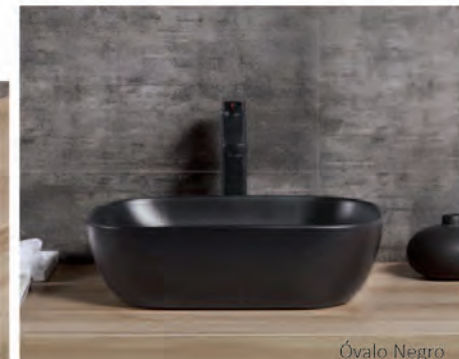

# LAVABOS DE PORCELANA SOBRE ENCIMERA Y ENCASTRAR

## LAVABOS PARA SOBRE ENCIMERA

Circus Negro

Lavabo CIRCUS

Lavabo ÓVALO

Óvalo Negro

Óvalo Negro

Circus Negro

MODELO	Medidas (MM)	Blanco Brillo	Blanco Mate	Negro Mate
CIRCUS	370x370x120			
ÓVALO	455x325x135			