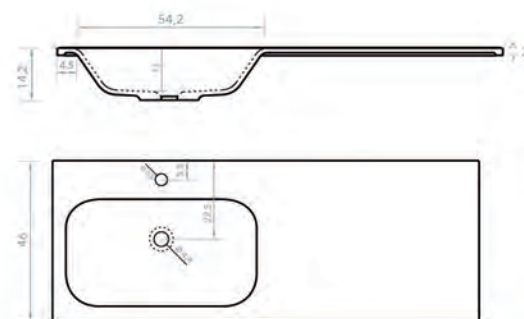

# SERIE MILO DESPLAZADO

Encimera Estandar  
Tipo Solid Surface

Medidas disponibles Serie MILO Desplazado

121 x46 Seno Izquierdo / Derecho

HEBE 121 IZQ