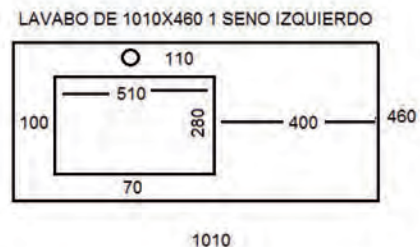

LAVABOS DE PORCELANA DESPLAZADOS FONDO 46 CM SENO DESPLAZADO